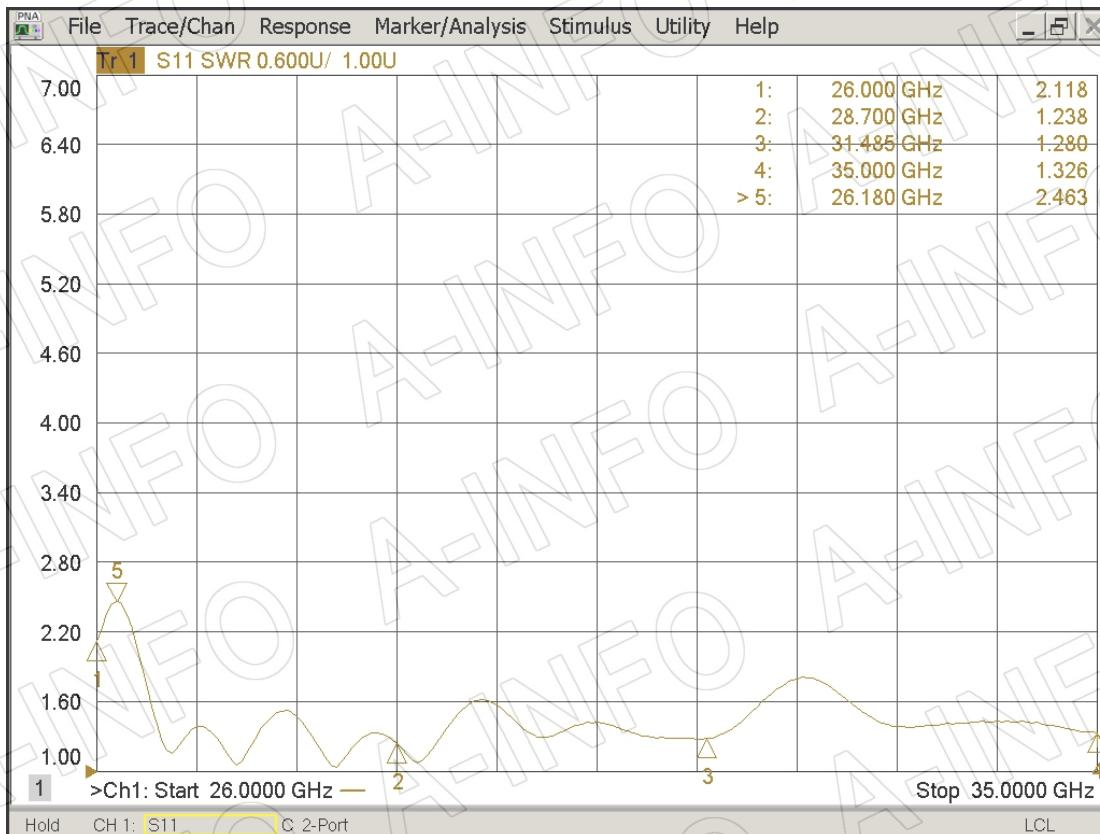

4. VSWR_A Type

Port-H

Port-V

VSWR_C Type

Port-H

Port-V

5. Pattern

AINFO Inc.