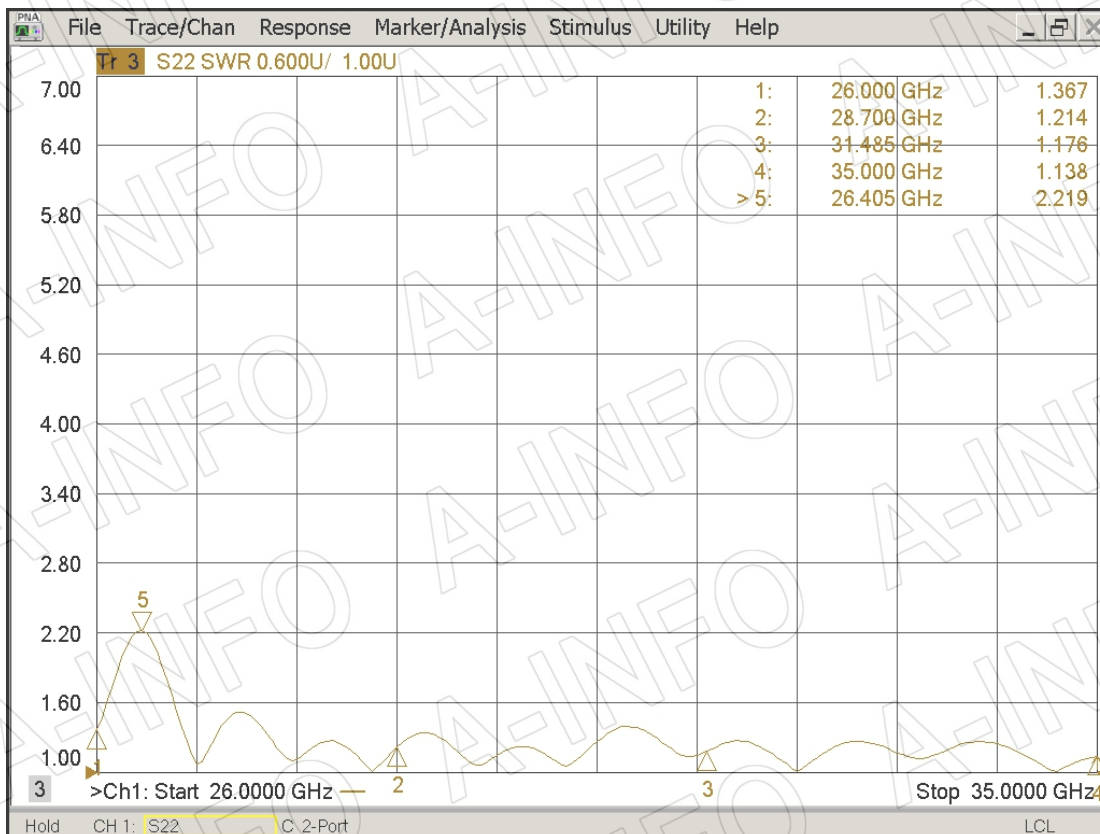

4. VSWR_A Type

Port-H

Port-V

VSWR_C Type

Port-H

Port-V

5. Pattern

AINFO Inc.